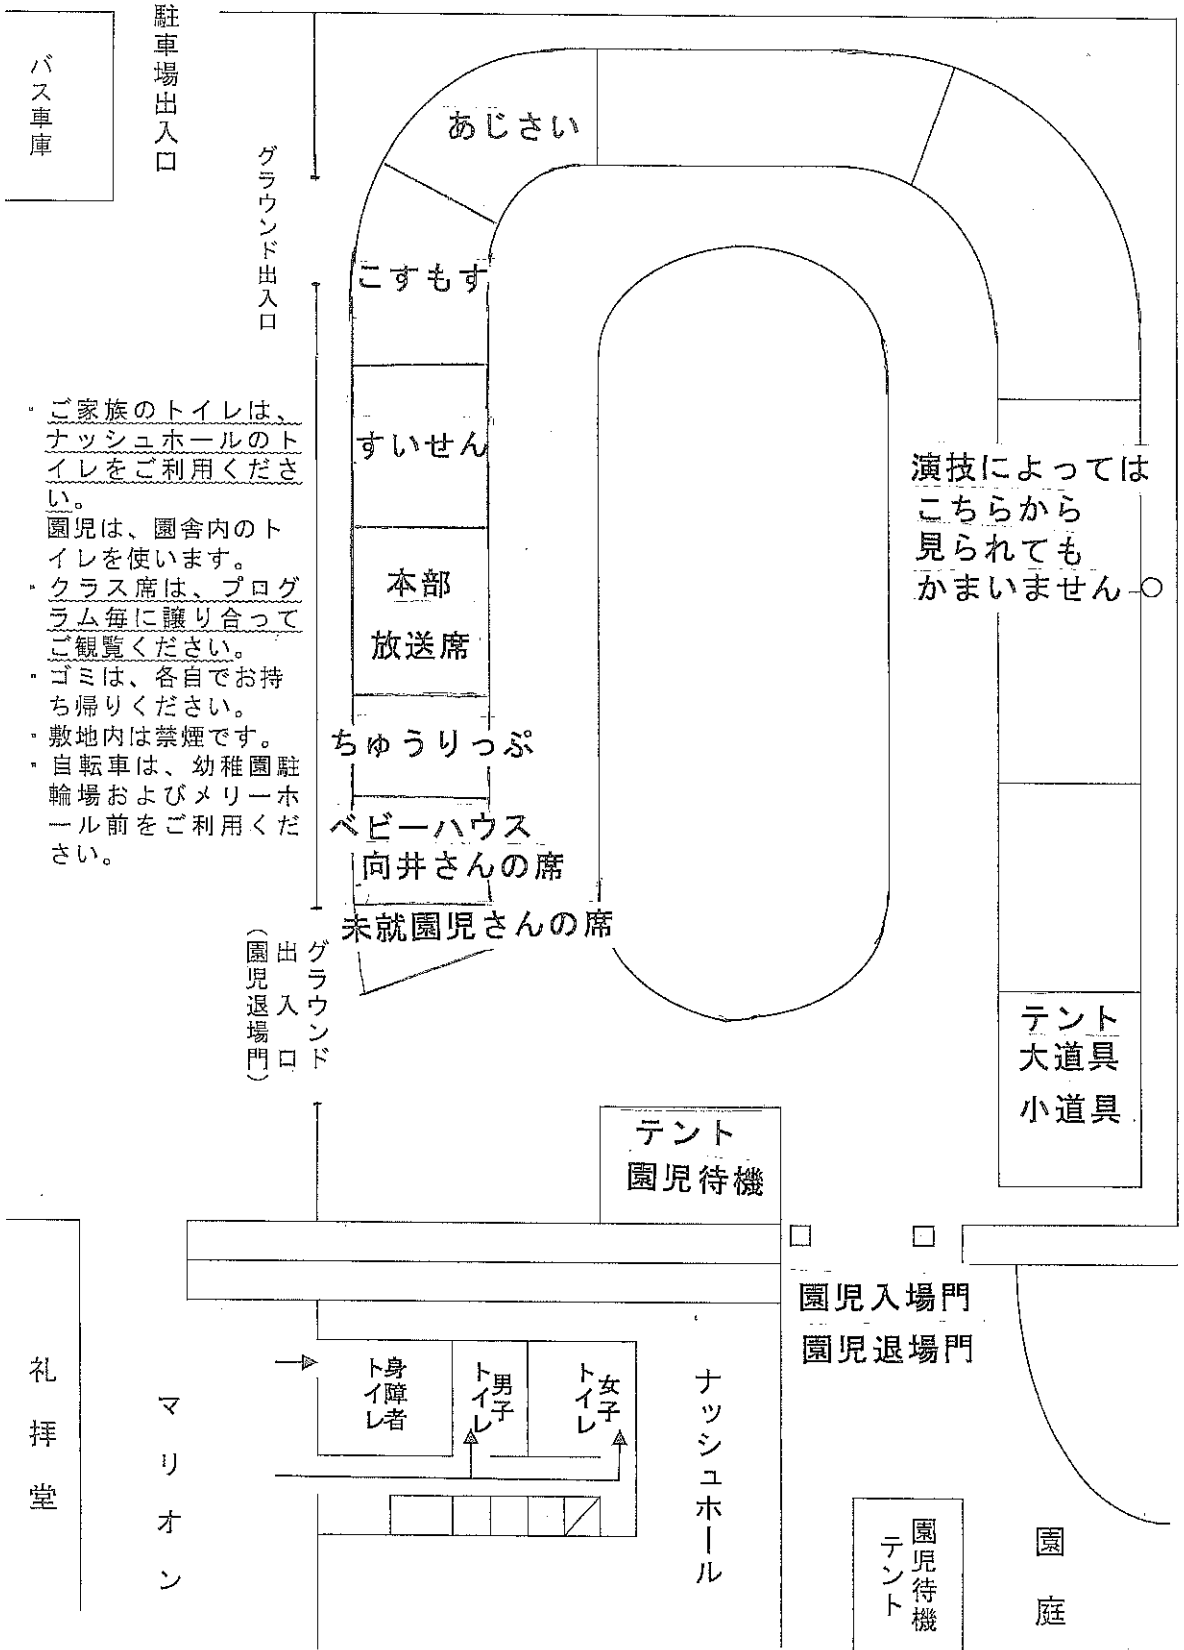

場内配置図

農道 YAJINスタジアム駐車場からの移動は、道路横断を含め車には十分注意してください。

バス車庫

駐車場出入口

グラウンド出入口

- ご家族のトイレは、ナッシュュホールのトイレをご利用ください。
- 園児は、園舎内のトイレを使います。
- クラス席は、プログラム毎に譲り合ってください。
- ゴミは、各自でお持ち帰りください。
- 敷地内は禁煙です。
- 自転車は、幼稚園駐輪場およびメリーホール前をご利用ください。

演技によってはこちらから見られてもかまいません。

グラウンド出入口
(園児退場門)

テント 園児待機

テント 大道具 小道具

園児入場門
園児退場門

礼拝堂

マリオン

ナッシュュホール